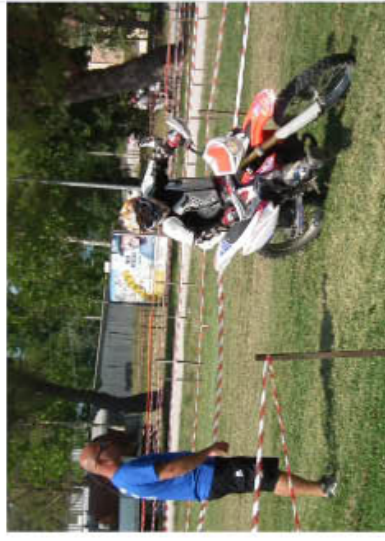

18 OTTOBRE 2015

CON IL PATROCINIO DI:

6° MOTO IN PIAZZA SCHOOL BEVAGNA (PG) IMPIANTI SPORTIVI

AVVIAMENTO AL MINIENDURO (da 7 a 14 anni) istruitori FMI

Tessera Hobby Card Gratuita

Moto messe a disposizione dalla FMI